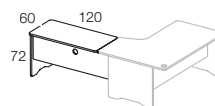

## Alas mesas / Wing tables

Derecha / Right

Izquierda / Left

Ref.	2102	2103
Cms.	120x60	120x60
Kg / m <sup>3</sup>	21 Kg / 0,07 m <sup>3</sup>	21 Kg / 0,07 m <sup>3</sup>
Nº Packs	1	1

## Mesas L / L-tables

Derecha / Right

Izquierda / Left

### Ala mesa / Wing table

Ref.	2051	2052	2053	2054	2101
Cms.	160x120	180x120	160x120	180x120	120x60
Kg / m <sup>3</sup>	54 Kg / 0,16 m <sup>3</sup>	57 Kg / 0,17 m <sup>3</sup>	54 Kg / 0,16 m <sup>3</sup>	57 Kg / 0,17 m <sup>3</sup>	21 Kg / 0,07 m <sup>3</sup>
Nº Packs	2	2	2	2	1