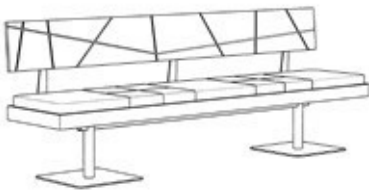

contract

Banco de espera con asiento fabricado en DM lacado blanco con tres tamaños de cojines fabricados con espuma densidad 40, tapizados en varios colores e intercambiables entre sí. Respaldo opcional fabricado en DM lacado blanco y fijado al asiento mediante soportes metálicos. Estructura metálica acabada en epoxi color blanco y formada por dos pies unidos por una viga.

contract

Bench seating, seat manufactured in MDF lacquered, available in three different sizes of cushions, made in 40 foam density, all upholstered textile and interchangeable. Available with backrest, manufactured also in MDF lacquered and fixed to the seat with metal supports. Metallic structure painted in white epoxy with two legs joined by a beam.

contract

Un banc d'attente avec assise tapissée en DM laqué blanche avec trois tailles de coussins fabriqués avec moelle d'une densité 40. Tapissés et interchangeables entre si. Dossier optionnel fabriquée comme DM laqué blanc et fixé au siège au moyen des supports métalliques. Structure métallique fini en epoxy blanc et formée par deux pieds unis para une poutre.