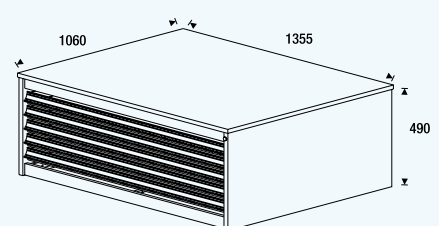

### RD 226

1380x1100x60mm

0.09m<sup>3</sup>

45kg

# PLANERO

TECHNICAL FILE

TECHNISCHES ARCHIV

ARCHIVAGE TECHNIQUE

**Archivador horizontal de planos de estructura de melamina de gran resistencia. Los 8 cajones, así como la estructura interna son metálicos. Permite trabajar perfectamente aún éste esté cargado al máximo. Permiten ser remontados sin el soporte RD-226. Viene montado.**