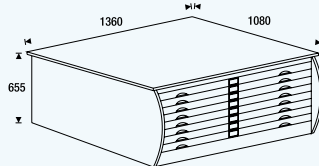

### RD 220

 **1440x700x1160mm**

 **1.17m3**

 **230kg**

 **Medidas embalaje / Packing size / Verpackungsgröße / Dimensions emballage**

 **Volumen embalado / Volume / Umfang / Volume emballé**

 **Peso embalado / Weight / Gewicht / Poids emballé**