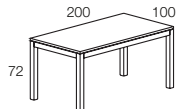

Ala mesa / Wing table

Ref.	2000	2005	2104
Cms.	120x60	200x100	120x60
Kg / m ³	32 Kg / 0,1m ³	80 Kg / 0,23 m ³	23 Kg / 0,08 m ³
Nº Packs	2	2	1

Accesorios / Accessories

Faldón metálico mesa 200 / Metal skirting (200 table)