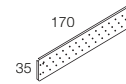

Faldón metálico mesa 180/
Metal skirting (180 Table)

Ref.	2939	2940	2941
Cms.	130x35	150x35	170x35
Kg / m³	4 Kg / 0,03 m³	5 Kg / 0,04 m³	5,5 Kg / 0,05 m³
Nº Packs	1	1	1

Atención / Attention

Ref. 2104
Ala para mesas ref. 2002, 2003 y 2005
Wing only for ref. 2002, 2003 and 2005

Ref. 2101
Ala para todas las mesas L
Wing for all ref with L shape table.

Ref. 2106
Ala para mesas ref. 2211, 2212, 2207 y 2208.
Wing only for ref. 2211, 2212, 2207 and 2208.

Ref. 2950
Pieza unión entre buck altura mesa y mesa L
Piece to connect height drawer and L shape table.

* Imprescindible indicar todas las mesas que requieran alas.
All the tables that require wing it is necessary to indicate.

Ref. 2943
Soporte CPU ajustable según necesidad.
CPU support adjustable in any position.

* Faldón metálico, con posición premarcada.
Metal skirting, in it's position.