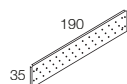

Ala mesa / Wing table

Ref.	2000	2005	2104
Cms.	120x60	200x100	120x60
Kg / m ³	32 Kg / 0,1m ³	80 Kg / 0,23 m ³	23 Kg / 0,08 m ³
Nº Packs	2	2	1

Accesorios / Accessories

Faldón metálico mesa 200 / Metal skirting (200 table)