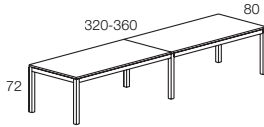

Mesas dobles estructura pintada / Double tables painted structure

Ref.	2201	2202	2209	2210	2203	2204
Cms.	160x163	180x163	320x80	360x80	163x320	163x360
Kg / m³	71 Kg / 0,28 m³	78 Kg / 0,31 m³	80 Kg / 0,28 m³	87 Kg / 0,31 m³	135 Kg / 0,55 m³	145 Kg / 0,6 m³
Nº Packs	3	3	3	3	6	6