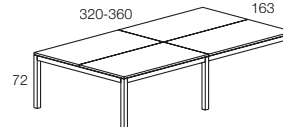

Mesas dobles estructura pintada / Double tables painted structure

Ref.	2201	2202	2209	2210	2203	2204
Cms.	160x163	180x163	320x80	360x80	163x320	163x360
Kg / m³	71 Kg / 0,28 m³	78 Kg / 0,31 m³	80 Kg / 0,28 m³	87 Kg / 0,31 m³	135 Kg / 0,55 m³	145 Kg / 0,6 m³
Nº Packs	3	3	3	3	6	6