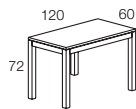

Ala mesa / Wing table

Ref.	2000	2005	2104
Cms.	120x60	200x100	120x60
Kg / m ³	32 Kg / 0,1m ³	80 Kg / 0,23 m ³	23 Kg / 0,08 m ³
Nº Packs	2	2	1

Accesorios / Accessories

Faldón metálico mesa 200 / Metal skirting (200 table)