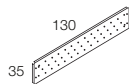

Unión Buck / Drawer-unit mounting

Electrificación / Wiring

Soporte CPU / CPU support

Separador / Divider

Ref.	2950	2901	2943	2903
Cms.			25x45x55	150x50
Kg / m ³	1 Kg / 0,002 m ³	2 Kg / 0,002 m ³	6 Kg / 0,03 m ³	10 Kg / 0,1 m ³
Nº Packs	1	1	1	1
Ref. Colores / Colours				