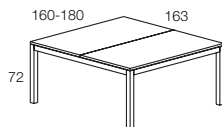

Mesas dobles estructura pintada / Double tables painted structure

Ref.	2201	2202	2209	2210	2203	2204
Cms.	160x163	180x163	320x80	360x80	163x320	163x360
Kg / m³	71 Kg / 0,28 m³	78 Kg / 0,31 m³	80 Kg / 0,28 m³	87 Kg / 0,31 m³	135 Kg / 0,55 m³	145 Kg / 0,6 m³
Nº Packs	3	3	3	3	6	6